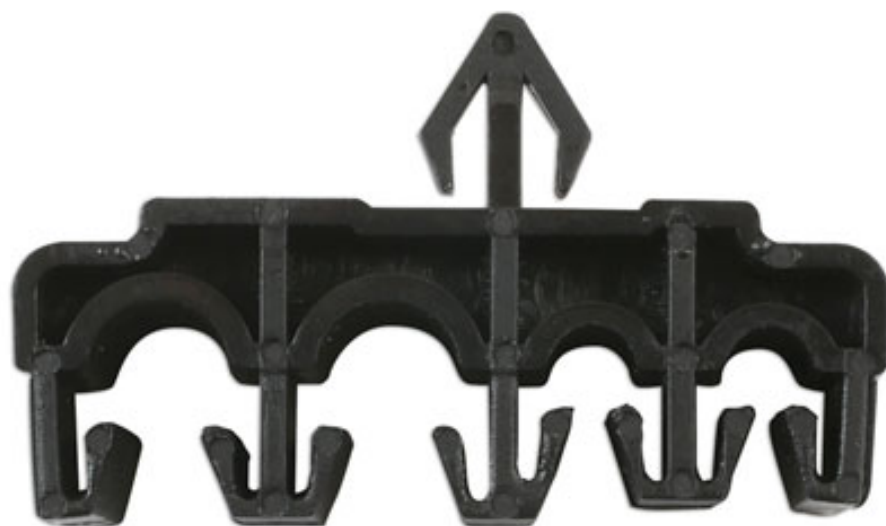

Agrafe de fixation pour ligne de frein - 2 pcs

Additional Information

- Agrafe de fixation pour ligne de frein
- Taille : 48.16mm x 14.28mm. Diamètre de trou : - 9.6mm. Fraise de 7mm
- Maintien 2 tubes en 3/16" ou 5mm et 2 tubes en 5/16" ou 8mm
- Fournis sous blister
- 2 pcs

<http://product/34145>